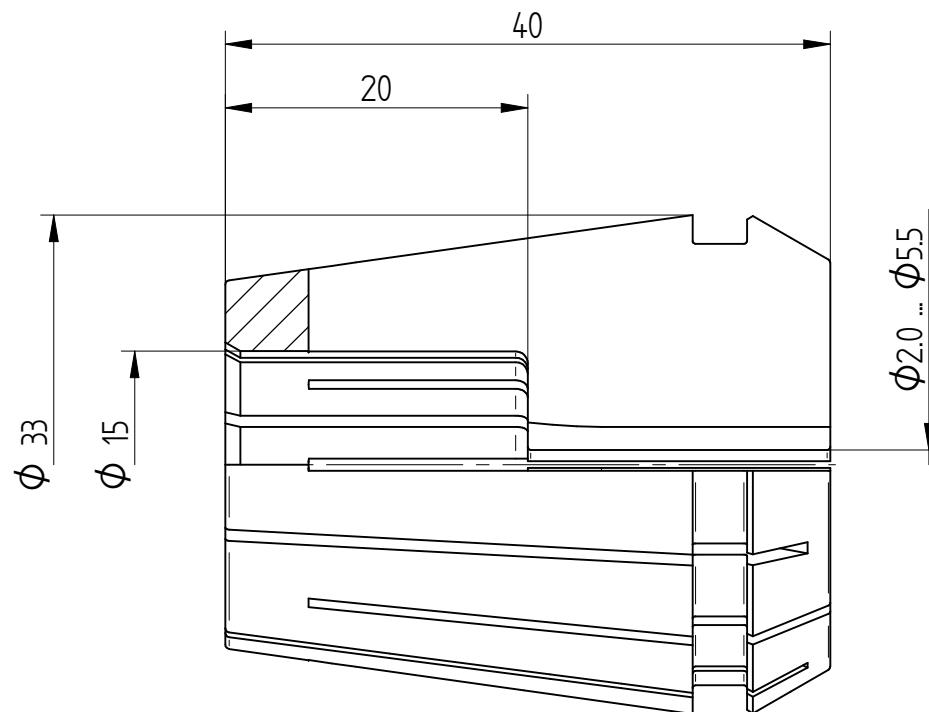

Swiss
Precision
Tools

REGO-FIX®

REGO-FIX AG
Obermattweg 60
4456 Tenniken / Switzerland

Phone +41 61 976 14 66
Fax +41 61 976 14 14
www.rego-fix.com

This is a non controlled copy. All information given herein are subject to change without notice

The information given herein has been carefully checked and is believed to be correct. REGO-FIX, however, assumes no responsibility or liability for any errors, inaccuracies or omissions that may appear in this drawing

This document is subject to copyright laws. No part of this document may be reproduced or transmitted in any form or any means, electronic or mechanic, for any purpose, without the express written permission of REGO-FIX

Type : ER32
Part No. : 1132xxxxx
Date : 03.02.2014
Scale : 2:1