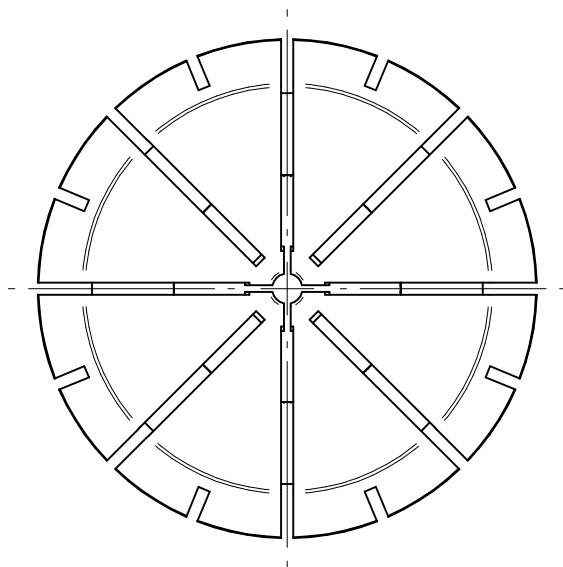

Swiss
Precision
Tools

REGO-FIX®

REGO-FIX AG
Obermattweg 60
4456 Tenniken / Switzerland

Phone +41 61 976 14 66
Fax +41 61 976 14 14
www.rego-fix.com

This is a non controlled copy. All information given herein are subject to change without notice

The information given herein has been carefully checked and is believed to be correct. REGO-FIX, however, assumes no responsibility or liability for any errors, inaccuracies or omissions that may appear in this drawing

This document is subject to copyright laws. No part of this document may be reproduced or transmitted in any form or any means, electronic or mechanic, for any purpose, without the express written permission of REGO-FIX

Type : ER32
Part No. : 1132xxxxx
Date : 03.02.2014
Scale : 2:1